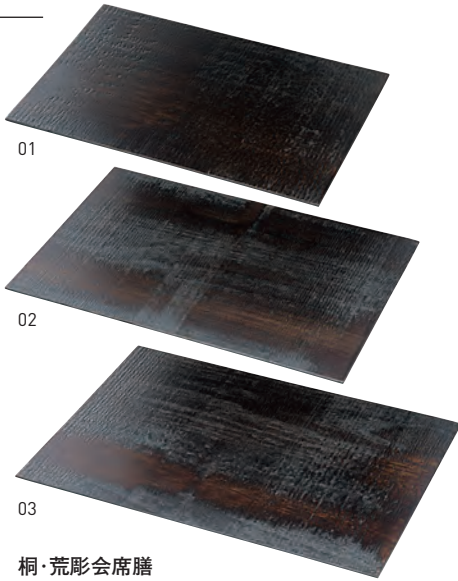

膳

木の風合いが生きる、格調高い敷膳

01

02

03

桐・荒彫会席膳

19-417-01(17110) 尺2 3,600円 約36×25×H0.9cm

19-417-02(17111) 尺3 3,900円 約39×27×H0.9cm

19-417-03(17112) 尺4 4,300円 約42×30×H0.9cm

04

桐・荒彫板 前菜皿

19-417-04(15466)
約36×9×H0.9cm

2,400円

05

桐・荒彫板 ミニマット

19-417-05(15467)
約30×20×H0.9cm

3,500円

06

桐・荒彫板 会席膳

19-417-06(15468)
約36×16×H0.9cm

3,500円

本漆荒肌多目的トレイ 楕円

19-417-07(15526)
約43×33×H0.7cm

2,500円